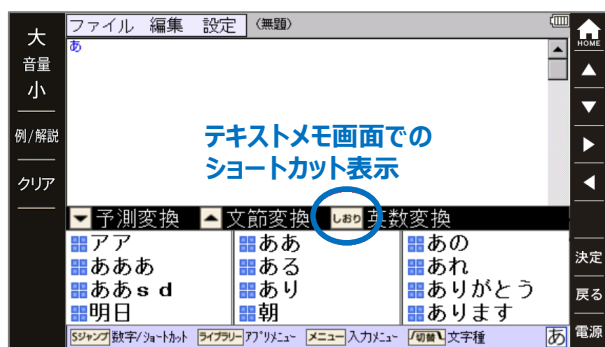

※画面例の表示はハメコミ合成です。実際の表示とは異なる事があります。

●PW-SA4/SB4/SH4/SJ4/H7700をご利用の場合

	テキストメモ画面でのショートカット表示	キー割り当て
①	[Sジャンプ]	[記号]
②	[ライブラリー]	[HOME]
③	[メニュー]	[ツール]
④	[切替]	[音声]
⑤	[しおり]	[履歴]

●PW-SA3/SB3/SH3/SJ3/HC6 をご利用の場合

	テキストメモ画面での ショートカット表示	キー割り当て
①	[Sジャンプ]	[記号]
②	[ライブラリー]	[HOME]
③	[メニュー]	[ツール]
④	[切替]	[文字切替]

●PW-ME1/SA2/SB2/SH2/SJ2/HC5 をご利用の場合

	テキストメモ画面での ショートカット表示	キー割り当て
①	[Sジャンプ]	[記号]
②	[ライブラリー]	[HOME]
③	[メニュー]	[ツール]
④	[切替]	[文字切替]

●PW-SR1 をご利用の場合

	テキストメモ画面でのショートカット表示	キー割り当て
①	[Sジャンプ]	[記号]
②	[ライブラリー]	[HOME]
③	[メニュー]	[辞書メニュー]
④	[切替]	[文字切替]
⑤	[しおり]	[便利ツール]