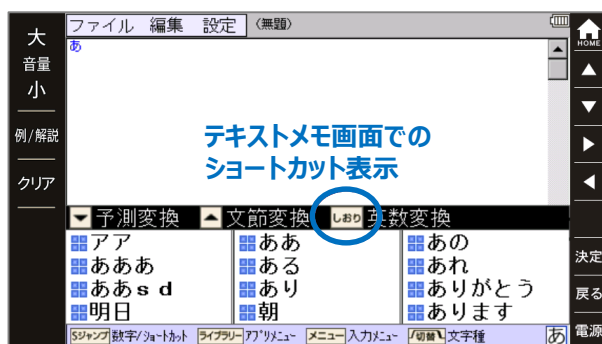

「テキストメモ for Brain」 ご利用上の注意

PW-SA4/SB4/SH4/SJ4/H7700/SA3/SB3/SH3/SJ3/HC6/ME1/SA2/SB2/SH2/SJ2/HC5/SR1/SA1/SB1/SH1/SJ1/HC4 をお使いの場合、アプリのメイン画面に表示されるキーガイドの名称が電子辞書本体に記載のキー名称と異なりますので、以下の画面例に記載のキーの割り当てに従って操作して下さい。

※画面例の表示はハメコミ合成です。実際の表示とは異なる事があります。

●PW-SA4/SB4/SH4/SJ4/H7700をご利用の場合

	テキストメモ画面でのショートカット表示	キー割り当て
①	[Sジャンプ]	[記号]
②	[ライブラリー]	[HOME]
③	[メニュー]	[ツール]
④	[切替]	[音声]
⑤	[しおり]	[履歴]

●PW-SA3/SB3/SH3/SJ3/HC6 をご利用の場合

	テキストメモ画面での ショートカット表示	キー割り当て
①	[Sジャンプ]	[記号]
②	[ライブラリー]	[HOME]
③	[メニュー]	[ツール]
④	[切替]	[文字切替]