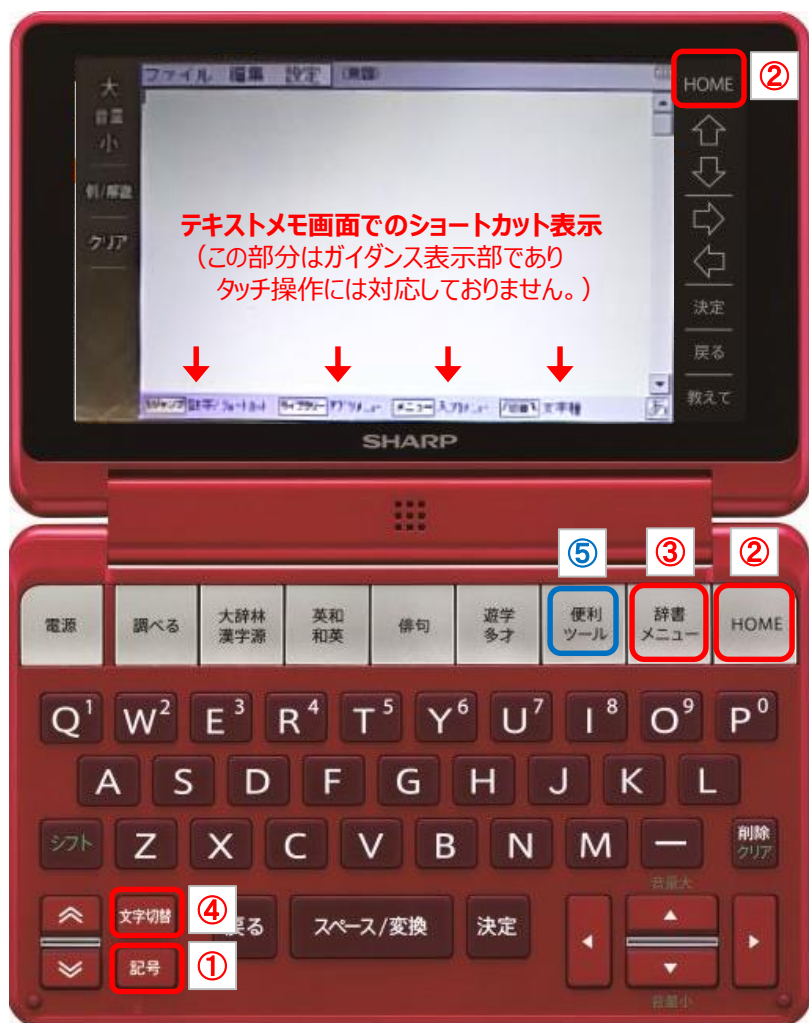

「テキストメモ for Brain」 ご利用上の注意

PW-SA4/SB4/SH4/SJ4/H7700/SA3/SB3/SH3/SJ3/HC6/ME1/SA2/SB2/SH2/SJ2/HC5/SR1/SA1/SB1/SH1/SJ1/HC4 をお使いの場合、アプリのメイン画面に表示されるキーガイドの名称が電子辞書本体に記載のキー名称と異なりますので、以下の画面例に記載のキーの割り当てに従って操作して下さい。

※画面例の表示はハメコミ合成です。実際の表示とは異なる事があります。

●PW-SA4/SB4/SH4/SJ4/H7700をご利用の場合

	テキストメモ画面でのショートカット表示	キー割り当て
①	[Sジャンプ]	[記号]
②	[ライブラリー]	[HOME]
③	[メニュー]	[ツール]
④	[切替]	[音声]
⑤	[しおり]	[履歴]

●PW-SA3/SB3/SH3/SJ3/HC6 をご利用の場合

	テキストメモ画面での ショートカット表示	キー割り当て
①	[Sジャンプ]	[記号]
②	[ライブラリー]	[HOME]
③	[メニュー]	[ツール]
④	[切替]	[文字切替]

●PW-ME1/SA2/SB2/SH2/SJ2/HC5 をご利用の場合

	テキストメモ画面での ショートカット表示	キー割り当て
①	[Sジャンプ]	[記号]
②	[ライブラリー]	[HOME]
③	[メニュー]	[ツール]
④	[切替]	[文字切替]

●PW-SR1 をご利用の場合

	テキストメモ画面でのショートカット表示	キー割り当て
①	[Sジャンプ]	[記号]
②	[ライブラリー]	[HOME]
③	[メニュー]	[辞書メニュー]
④	[切替]	[文字切替]
⑤	[しおり]	[便利ツール]