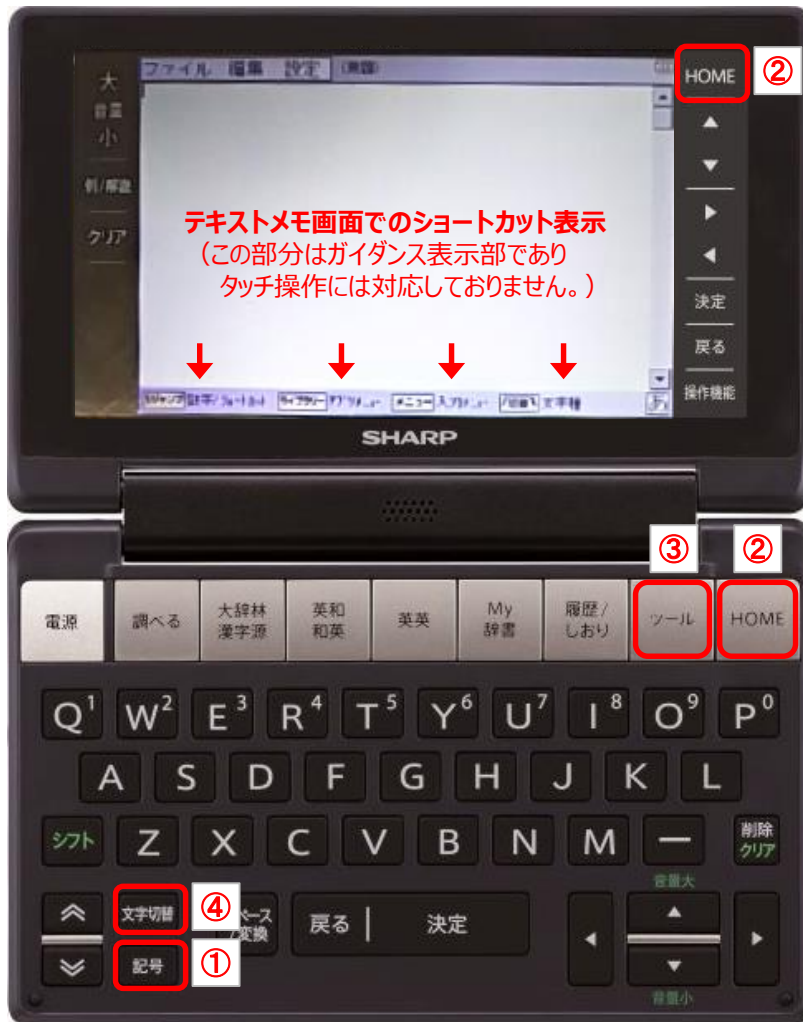

「テキストメモ for Brain」 ご利用上の注意

PW-SA4/SB4/SH4/SJ4/H7700/SA3/SB3/SH3/SJ3/HC6/ME1/SA2/SB2/SH2/SJ2/HC5/SR1/SA1/SB1/SH1/SJ1/HC4 をお使いの場合、アプリのメイン画面に表示されるキーガイドの名称が電子辞書本体に記載のキー名称と異なりますので、以下の画面例に記載のキーの割り当てに従って操作して下さい。

※画面例の表示はハメコミ合成です。実際の表示とは異なる事があります。

●PW-SA4/SB4/SH4/SJ4/H7700をご利用の場合

	テキストメモ画面でのショートカット表示	キー割り当て
①	[Sジャンプ]	[記号]
②	[ライブラリー]	[HOME]
③	[メニュー]	[ツール]
④	[切替]	[音声]
⑤	[しおり]	[履歴]

●PW-SA3/SB3/SH3/SJ3/HC6 をご利用の場合

	テキストメモ画面での ショートカット表示	キー割り当て
①	[Sジャンプ]	[記号]
②	[ライブラリー]	[HOME]
③	[メニュー]	[ツール]
④	[切替]	[文字切替]

●PW-ME1/SA2/SB2/SH2/SJ2/HC5 をご利用の場合

	テキストメモ画面での ショートカット表示	キー割り当て
①	[Sジャンプ]	[記号]
②	[ライブラリー]	[HOME]
③	[メニュー]	[ツール]
④	[切替]	[文字切替]

●PW-SR1 をご利用の場合

	テキストメモ画面でのショートカット表示	キー割り当て
①	[Sジャンプ]	[記号]
②	[ライブラリー]	[HOME]
③	[メニュー]	[辞書メニュー]
④	[切替]	[文字切替]
⑤	[しおり]	[便利ツール]