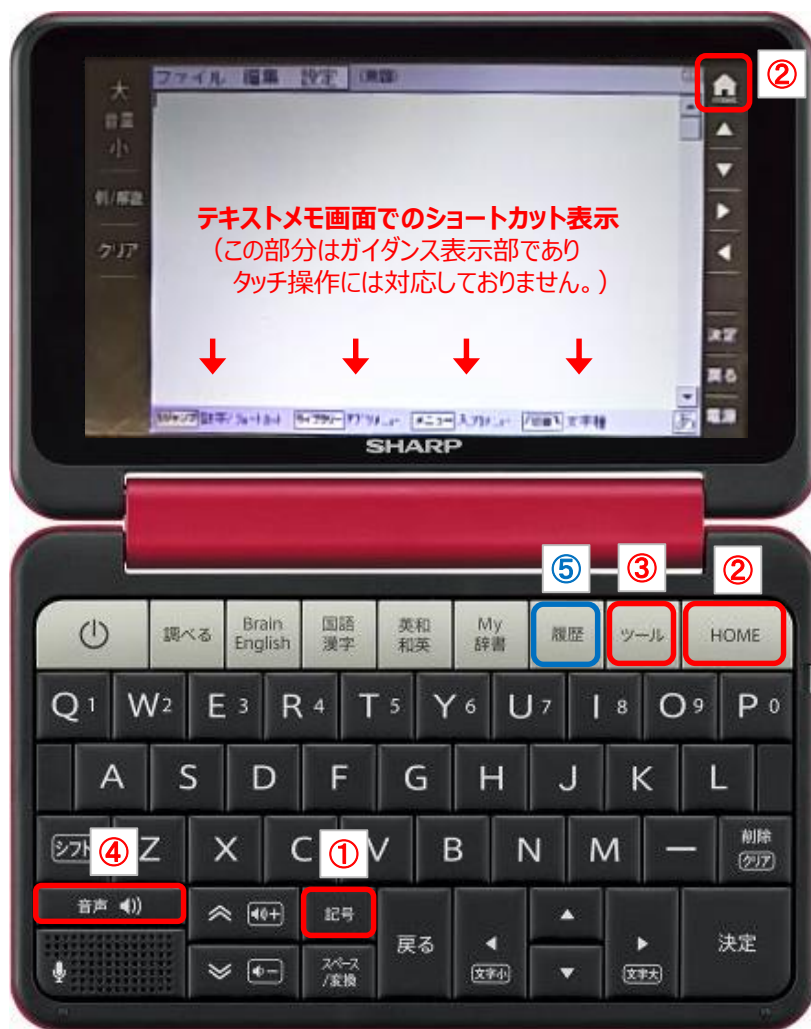

「テキストメモ for Brain」 ご利用上の注意

PW-SA4/SB4/SH4/SJ4/H7700/SA3/SB3/SH3/SJ3/HC6/ME1/SA2/SB2/SH2/SJ2/HC5/SR1/SA1/SB1/SH1/SJ1/HC4 をお使いの場合、アプリのメイン画面に表示されるキーガイドの名称が電子辞書本体に記載のキー名称と異なりますので、以下の画面例に記載のキーの割り当てに従って操作して下さい。

※画面例の表示はハメコミ合成です。実際の表示とは異なる事があります。

●PW-SA4/SB4/SH4/SJ4/H7700をご利用の場合

	テキストメモ画面でのショートカット表示	キー割り当て
①	[Sジャンプ]	[記号]
②	[ライブラリー]	[HOME]
③	[メニュー]	[ツール]
④	[切替]	[音声]
⑤	[しおり]	[履歴]

●PW-SA3/SB3/SH3/SJ3/HC6 をご利用の場合

	テキストメモ画面での ショートカット表示	キー割り当て
①	[Sジャンプ]	[記号]
②	[ライブラリー]	[HOME]
③	[メニュー]	[ツール]
④	[切替]	[文字切替]